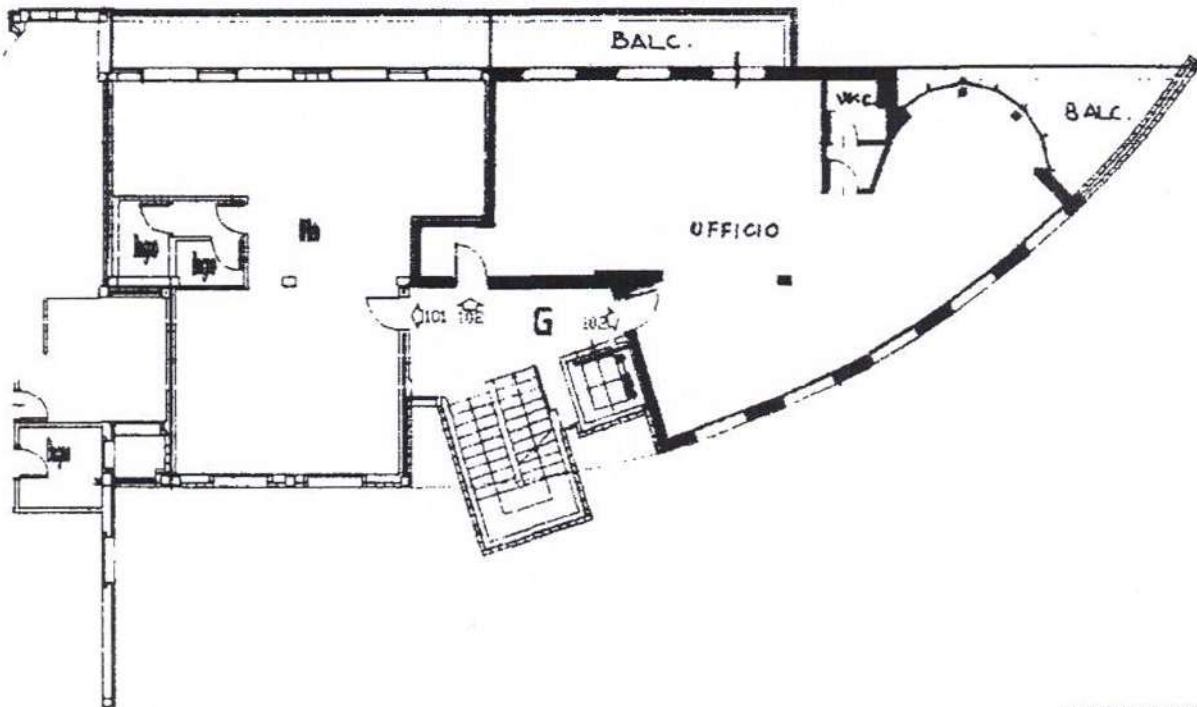

94

Modena

Planimetria di u.r.u. in Comune di via

int. A

10 metri

Piano Primo
h. = mt. 2.80

ORIENTAMENTO

SCALA DI 1: 200